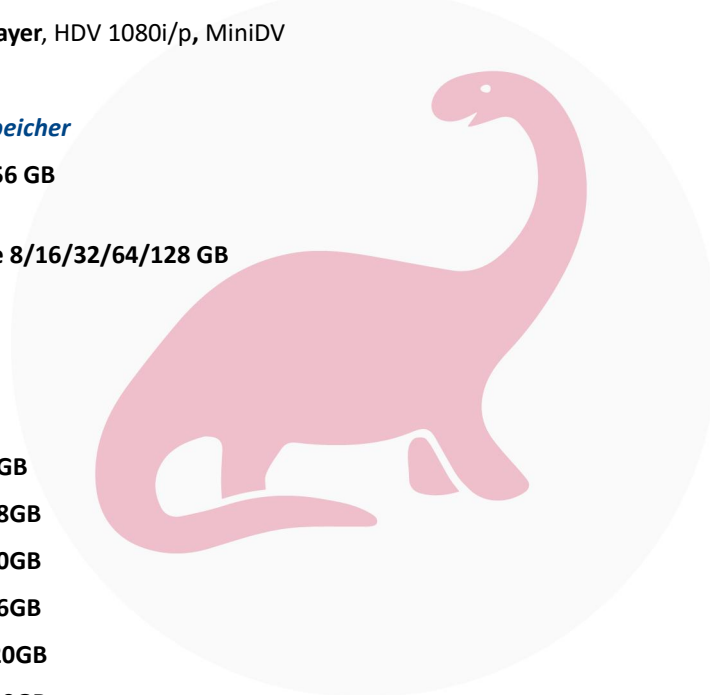

Rekorder extern

Atomos Shogun Inferno (1920x1200, 7" Display, 4K 10bit HDMI/12G-SDI cross convert, SSDs optional)	60,00 €
Atomos Shogun Flame (1920x1200, 7" Display, 4K 10bit HDMI/12G-SDI cross convert, SSDs optional)	50,00 €
Atomos Shogun (1920x1200, 7" Display, 4K 10bit HDMI/12G-SDI, SSDs optional)	40,00 €
Atomos Ninja 2 HDMI (SSDs und Signalkonverter von/auf HD-SDI optional)	20,00 €
Blackmagic Video Assist 4K (1920x1200, 7" Display, 4K 10bit HDMI/6G-SDI cross convert, SSDs optional)	40,00 €
Videodevices PIX-E7 (1920x1080, 7" Display, HDMI/6G-SDI)	50,00 €
Videodevices PIX-E5 (1920x1080, 5" Display, HDMI/6G-SDI)	40,00 €
Sony HDV-Rekorder/Player, HDV 1080i/p, MiniDV	25,00 €

Speicherkarten / Festspeicher

CFast Karte 128 GB / 256 GB	15,00 / 30,00 €
CF Compact Flash Karte 8/16/32/64/128 GB	1,50 / 3,00 / 5,00 / 10,00 / 14,00 €
P2 Karte 16/32 GB	5,00 / 10,00 €
REDMAG 1.8" (SSD) 64GB	20,00 €
REDMAG 1.8" (SSD) 128GB	35,00 €
REDMAG 1.8" (SSD) 240GB	50,00 €
REDMAG 1.8" (SSD) 256GB	50,00 €
RED Mini-Mag (SSD) 120GB	35,00 €
RED Mini-Mag (SSD) 480GB	75,00 €
RED Mini-Mag (SSD) 512GB	75,00 €
Solid State Drive (SSD) 240GB	6,00 €
Solid State Drive (SSD) 480GB	12,00 €
Solid State Drive (SSD) 512GB	12,00 €
SDHC Karte 8/16/32/64 GB Klasse 10	1,50 / 3,00 / 4,00 / 5,00 €
SDXC Karte 64 GB UHS-I 45-60Mb/s	5,00 €