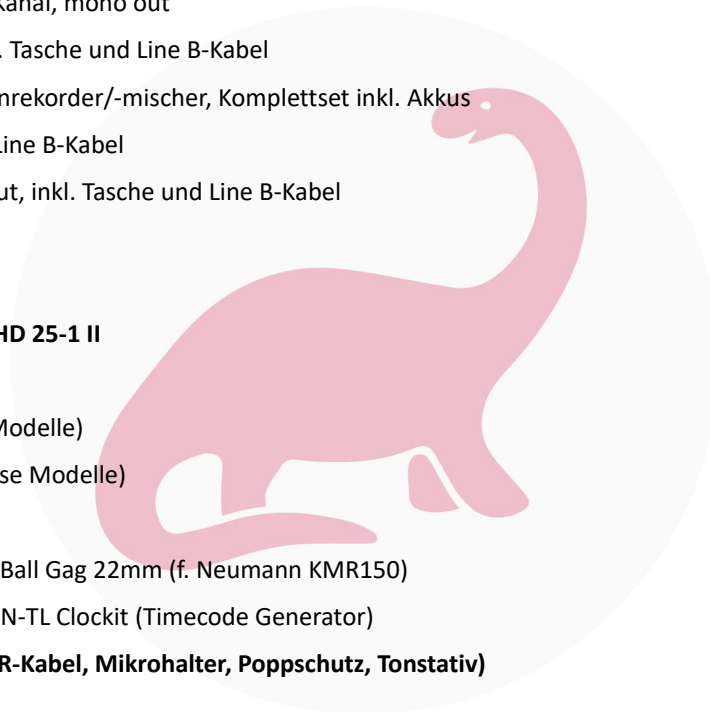

Tonrekorder

Sound Devices 744T Tonrekorder/-mischer, Komplettsset inkl. Akkus	35,00 €
Tascam DR-680 6-Kanal (inkl. Akkus + 8GB-SD-Karte)	17,00 €
Tascam DR-100 inkl. Akkus – Stereo, sonst wie Zoom H4	12,00 €
Zoom F8 8-Kanal: 8x XLR + optional 2x XLR /max. 10x XLR	30,00 €
Zoom H6 6-Kanal: 4x XLR + optional 2x XLR /max. 6x XLR	24,00 €
Zoom H5 4-Kanal: 2x XLR + 1x Stereoklinke	18,00 €
Zoom H4n 4-Kanal: 2x XLR + 1x Stereoklinke	12,00 €
Zoom H1 (optimaler Tonrekorder für DSLRs auf Blitzschuh)	5,00 €

Tonmischer

Audio Development 3 Kanal, mono out	8,00 €
Sound Devices 302 inkl. Tasche und Line B-Kabel	19,00 €
Sound Devices 744T Tonrekorder/-mischer, Komplettsset inkl. Akkus	35,00 €
SQN3 inkl. Tasche und Line B-Kabel	15,00 €
SQN4 4 Kanal, Stereo out, inkl. Tasche und Line B-Kabel	20,00 €

Tonzubehör

Kopfhörer Sennheiser HD 25-1 II	4,00 €
Kopfhörer diverse	2,00 €
Tonangel Alu (diverse Modelle)	2,00-5,00 €
Tonangel Carbon (diverse Modelle)	4,00-8,00 €
Windkorb inkl. Fell	6,00 €
Windkorb Rycote Baby Ball Gag 22mm (f. Neumann KMR150)	5,00 €
Ambient Tiny Lockit ACN-TL Clockit (Timecode Generator)	15,00 €
Zubehör divers (z.B. XLR-Kabel, Mikrohalter, Popperschutz, Tonstativ)	0,50-3,00 €