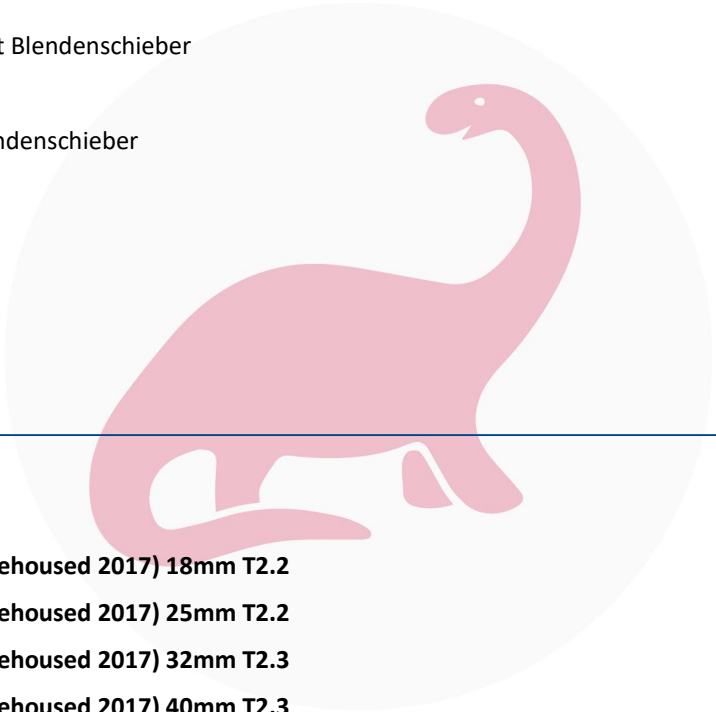

Mountadapter (Objektivtyp → Kameratyp)

Canon EF → MFT Metabones Speedbooster-T XL 0.64x (für Panasonic GH5)	20,00 €
Canon EF → MFT Metabones Speedbooster BMPCC 0.58x (für Blackmagic Pocket und Blackmagic Micro)	20,00 €
Canon EF → MFT ohne Blendensteuerung	3,00 €
Canon EF → RED Epic Mount	22,00 €
Canon EF → Sony E Metabones Speedbooster Ultra	18,00 €
Canon EF → Sony E Metabones Speedbooster (Sony A7s = nur APS-C)	18,00 €
Canon EF → Sony E Metabones II (Sony A7s = nur APS-C)	10,00 €
Canon EF → Sony E ohne Blendensteuerung	3,00 €
Canon EF → Sony PMW-EX3	5,00 €
Canon FD → Canon EF	4,00 €
Canon FD → MFT mit Blendenschieber	4,00 €
Canon FD → Sony E	4,00 €
Nikon-F → Canon EF mit Blendenschieber	3,00 €
Nikon-F → Canon EF	3,00 €
Nikon-F → MFT mit Blendenschieber	3,00 €
Nikon-F → Sony E	3,00 €
PL → RED Epic Mount	22,00 €
PL → MFT	10,00 €
PL → Sony E	15,00 €

OBJEKTIVE PL-MOUNT

Festbrennweiten

Cooke S2/S3 Panchro (rehoused 2017) 18mm T2.2	80,00 €
Cooke S2/S3 Panchro (rehoused 2017) 25mm T2.2	80,00 €
Cooke S2/S3 Panchro (rehoused 2017) 32mm T2.3	80,00 €
Cooke S2/S3 Panchro (rehoused 2017) 40mm T2.3	80,00 €
Cooke S2/S3 Panchro (rehoused 2017) 50mm T2.3	80,00 €
Cooke S2/S3 Panchro (rehoused 2017) 75mm T2.3	80,00 €

→ die Mindestabnahme liegt bei diesem Objektivtyp bei 2 Stück

Tokina Cinema AT-X 100mm T2.9 Makro (Naheinstellgrenze 30cm, 1zu1)	60,00 €

Zeiss Ultra Prime 16mm T1.9	90,00 €
Zeiss Ultra Prime 20mm T1.9	90,00 €
Zeiss Ultra Prime 24mm T1.9	80,00 €
Zeiss Ultra Prime 32mm T1.9	80,00 €