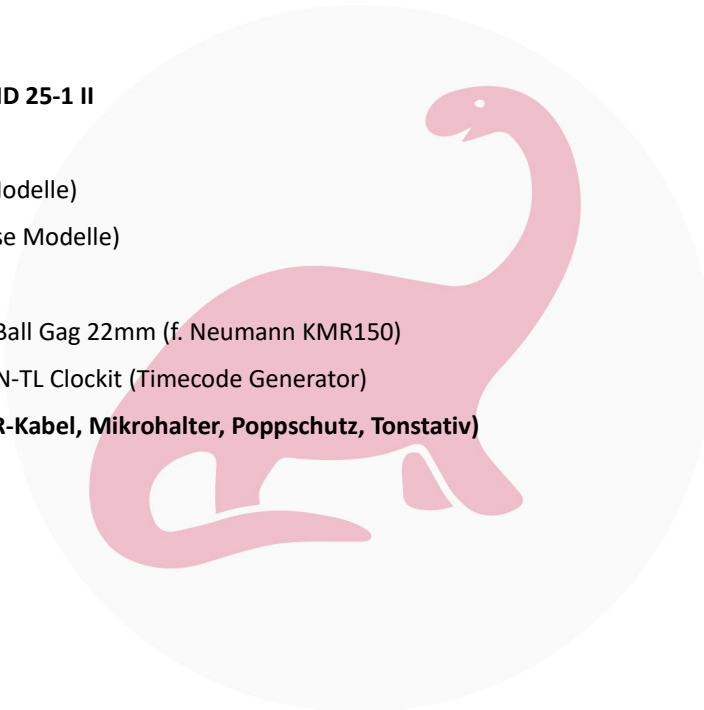

Tonrekorder

Sound Devices 744T Tonrekorder/-mischer, Komplettsset inkl. Akkus	35,00 €
Zoom F8 8-Kanal: 8x XLR + optional 2x XLR /max. 10x XLR	30,00 €
Zoom H6 6-Kanal: 4x XLR + optional 2x XLR /max. 6x XLR	24,00 €
Zoom H5 4-Kanal: 2x XLR + 1x Stereoklinke	18,00 €
Zoom H1 (optimaler Tonrekorder für DSLRs auf Blitzschuh)	5,00 €

Tonmischer

Sound Devices 302 inkl. Tasche und Line B-Kabel	19,00 €
Sound Devices 744T Tonrekorder/-mischer, Komplettsset inkl. Akkus	35,00 €
SQN3 inkl. Tasche und Line B-Kabel	15,00 €
SQN4 4 Kanal, Stereo out, inkl. Tasche und Line B-Kabel	20,00 €

Tonzubehör

Kopfhörer Sennheiser HD 25-1 II	4,00 €
Kopfhörer diverse	2,00 €
Tonangel Alu (diverse Modelle)	4,00-5,00 €
Tonangel Carbon (diverse Modelle)	8,00-10,00 €
Windkorb inkl. Fell	6,00 €
Windkorb Rycote Baby Ball Gag 22mm (f. Neumann KMR150)	5,00 €
Ambient Tiny Lockit ACN-TL Clockit (Timecode Generator)	15,00 €
Zubehör divers (z.B. XLR-Kabel, Mikrohalter, Poppschutz, Tonstativ)	0,50-3,00 €