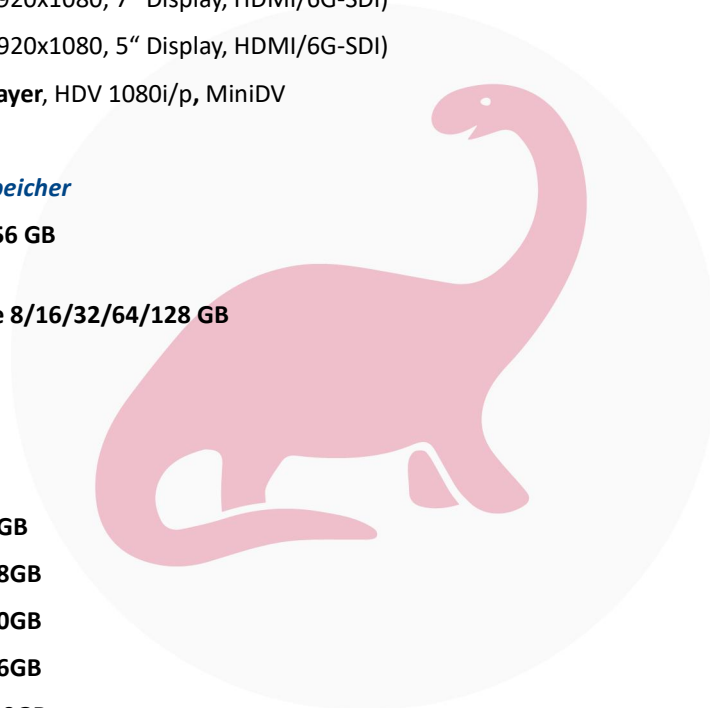

Rekorder extern

Atomos Shogun Inferno (1920x1200, 7" Display, 4K 10bit HDMI/12G-SDI cross convert, SSDs optional)	60,00 €
Atomos Shogun Flame (1920x1200, 7" Display, 4K 10bit HDMI/12G-SDI cross convert, SSDs optional)	50,00 €
Atomos Shogun (1920x1200, 7" Display, 4K 10bit HDMI/12G-SDI, SSDs optional)	40,00 €
Atomos Ninja 2 HDMI (SSDs und Signalkonverter von/auf HD-SDI optional)	20,00 €
Blackmagic Video Assist 4K (1920x1200, 7" Display, 4K 10bit HDMI/6G-SDI cross convert, SSDs optional)	40,00 €
Videodevices PIX-E7 (1920x1080, 7" Display, HDMI/6G-SDI)	50,00 €
Videodevices PIX-E5 (1920x1080, 5" Display, HDMI/6G-SDI)	40,00 €
Sony HDV-Rekorder/Player, HDV 1080i/p, MiniDV	25,00 €

Speicherkarten / Festspeicher

CFast Karte 128 GB / 256 GB	15,00 / 30,00 €
CF Compact Flash Karte 8/16/32/64/128 GB	1,50 / 3,00 / 5,00 / 10,00 / 14,00 €
P2 Karte 16/32 GB	5,00 / 10,00 €
REDMAG 1.8" (SSD) 64GB	20,00 €
REDMAG 1.8" (SSD) 128GB	35,00 €
REDMAG 1.8" (SSD) 240GB	50,00 €
REDMAG 1.8" (SSD) 256GB	50,00 €
RED Mini-Mag (SSD) 120GB	35,00 €
RED Mini-Mag (SSD) 480GB	80,00 €
RED Mini-Mag (SSD) 512GB	80,00 €
Solid State Drive (SSD) 240GB	6,00 €
Solid State Drive (SSD) 480GB	12,00 €
Solid State Drive (SSD) 512GB	12,00 €
SDHC Karte 8/16/32/64 GB Klasse 10	1,50 / 3,00 / 4,00 / 5,00 €
SDXC Karte 64 GB UHS-I 45-60Mb/s	5,00 €