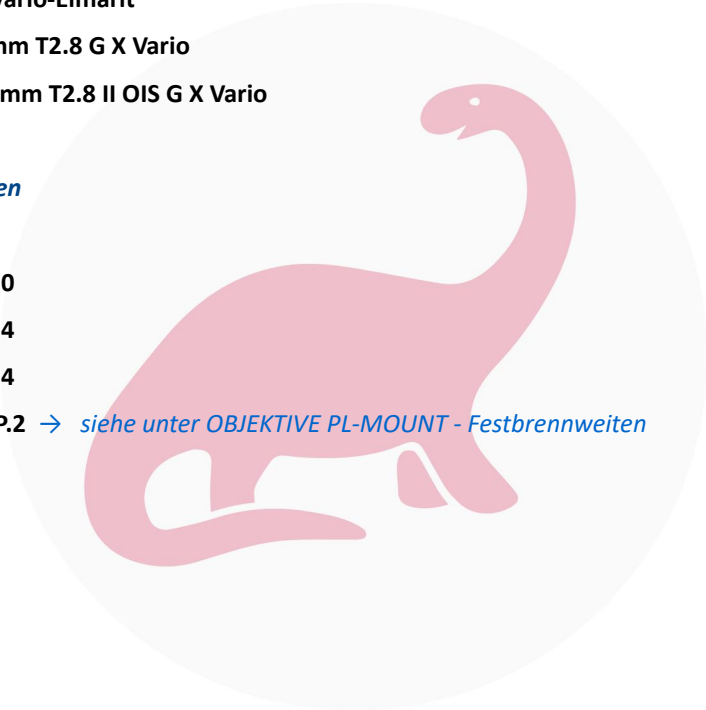

Zeiss ZF 100mm 2.0 (mit Makro) (Nikon FE Mount, mechanischer Adapter erforderlich) 18,00 €

Sony E - Zooms

Sony 24-70mm T2.8 SEL2470GM 24,00 €

Sony 70-200mm T2.8 SEL70200GM OSS 28,00 €

Sony 18-110mm T4.0 SELP18110G OSS 50,00 €

Sony 28-135mm T4.0 SELP28135G OSS 30,00 €

Sony 18-200mm T3.5-6.3 12,00 €

Zeiss 24-70mm T4.0 Vario Tessar SEL2470Z OSS 15,00 €

Zeiss Compact Zooms CZ.2 → [siehe unter OBJEKTIVE PL-MOUNT - Zooms](#)

MFT (Micro Four Third) - Zooms

Leica 8-18mm T2.8-4.0 Vario-Elmarit 18,00 €

Panasonic Lumix 12-35mm T2.8 G X Vario 18,00 €

Panasonic Lumix 35-100mm T2.8 II OIS G X Vario 18,00 €

Nikon F - Festbrennweiten

Nikkor AF 14mm T2.8 15,00 €

P+S 35 Digital 35mm T2.0 15,00 €

P+S 35 Digital 50mm T1.4 15,00 €

P+S 35 Digital 85mm T1.4 20,00 €

Zeiss Compact Primes CP.2 → [siehe unter OBJEKTIVE PL-MOUNT - Festbrennweiten](#)

Zeiss ZF 18mm T3.5 15,00 €

Zeiss ZF 21mm T2.8 18,00 €

Zeiss ZF 25mm T2.0 15,00 €

Zeiss ZF 25mm T2.8 12,00 €

Zeiss ZF 28mm T2.0 15,00 €

Zeiss ZF 35mm T2.0 12,00 €

Zeiss ZF 50mm T1.4 10,00 €

Zeiss ZF 85mm T1.4 15,00 €

Zeiss ZF 100mm 2.0 (mit Makro) 18,00 €

Nikon F - Zooms

Nikkor AF 17-35mm T2.8 15,00 €

Nikkor AF 28-70mm T2.8 15,00 €

Nikkor AF 80-200mm T2.8 15,00 €