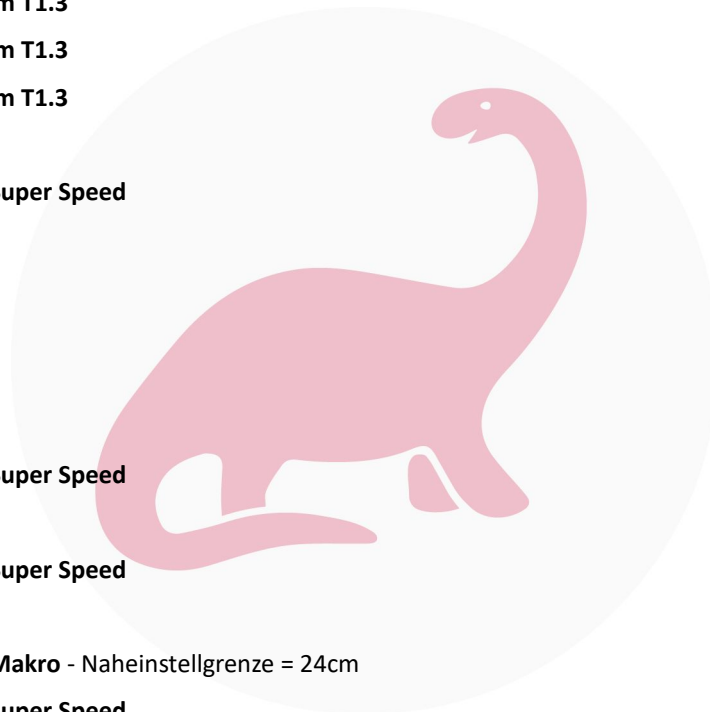

Zeiss Standard 24mm T2.1	40,00 €
Zeiss Standard 28mm T2.1	40,00 €
Zeiss Standard 32mm T2.1	40,00 €
Zeiss Standard 40mm T2.1	40,00 €
Zeiss Standard 50mm T2.1	40,00 €
Zeiss Standard 85mm T2.1	40,00 €
Zeiss Standard 100mm T2.1	40,00 €
Zeiss Standard 135mm T2.1	45,00 €
Zeiss Standard 180mm T3.0	55,00 €
Zeiss HS Super16 9.5mm T1.3	25,00 €
Zeiss HS Super16 12mm T1.3	25,00 €
Zeiss HS Super16 16mm T1.3	25,00 €
Zeiss HS Super16 25mm T1.3	25,00 €
Zeiss HS Super16 50mm T1.3	25,00 €
Zeiss CP.2 15mm T2.8 Super Speed	45,00 €
Zeiss CP.2 18mm T3.6	25,00 €
Zeiss CP.2 21mm T2.9	25,00 €
Zeiss CP.2 25mm T2.1	30,00 €
Zeiss CP.2 25mm T2.9	25,00 €
Zeiss CP.2 28mm T2.1	25,00 €
Zeiss CP.2 35mm T1.5 Super Speed	38,00 €
Zeiss CP.2 35mm T2.1	25,00 €
Zeiss CP.2 50mm T1.5 Super Speed	35,00 €
Zeiss CP.2 50mm T2.1	25,00 €
Zeiss CP.2 50mm T2.1 Makro - Naheinstellgrenze = 24cm	38,00 €
Zeiss CP.2 85mm T1.5 Super Speed	35,00 €
Zeiss CP.2 85mm T2.1	25,00 €
Zeiss CP.2 100mm T2.1 Makro - Naheinstellgrenze = 65cm	38,00 €
Zeiss CP.2 135mm T2.1	38,00 €
Optica Elite S35 Mk III HS 24mm T1.3	40,00 €
Optica Elite S35 Mk III HS 35mm T1.3	40,00 €
Optica Elite S35 Mk III HS 50mm T1.3	40,00 €
Optica Elite S35 Mk III HS 75mm T1.9	40,00 €