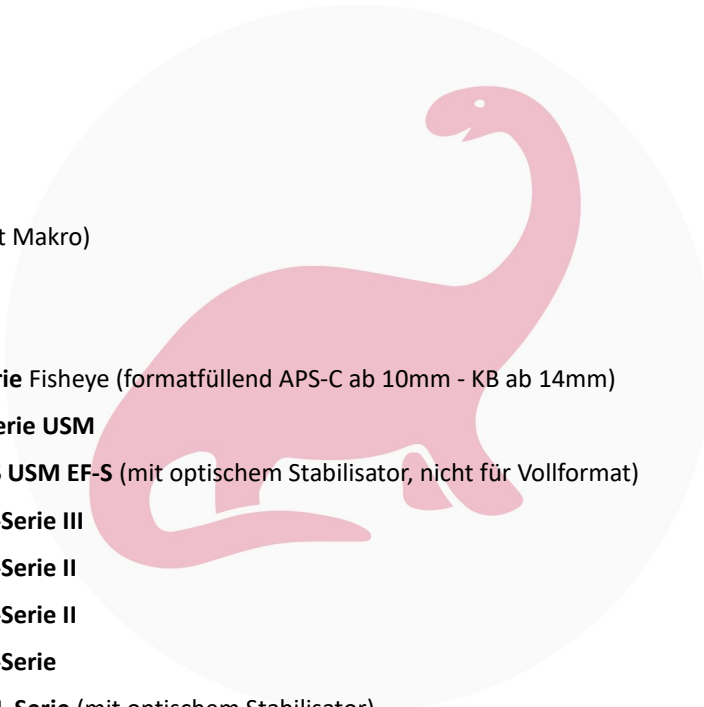

Canon 100mm T2.0 USM	10,00 €
Canon 100mm T2.8 L IS USM Makro	13,00 €
Canon 135mm T2.0 L USM	15,00 €
Canon Extender / Brennweitenverdoppler 1,4x (EOS)	8,00 €
Canon Extender / Brennweitenverdoppler 2x (EOS)	8,00 €
P+S 35 Digital 35mm T2.0 (Zeiss ZF Filmgehäuseumbau)	18,00 €
P+S 35 Digital 50mm T1.4 (Zeiss ZF Filmgehäuseumbau)	18,00 €
P+S 35 Digital 85mm T1.4 (Zeiss ZF Filmgehäuseumbau)	23,00 €
Zeiss Compact Primes CP.2 → siehe unter OBJEKTIVE PL-MOUNT - Festbrennweiten	
Zeiss ZF 18mm T3.5	15,00 €
Zeiss ZF 21mm T2.8	18,00 €
Zeiss ZF 25mm T2.0	15,00 €
Zeiss ZF 25mm T2.8	12,00 €
Zeiss ZF 28mm T2.0	15,00 €
Zeiss ZF 35mm T2.0	12,00 €
Zeiss ZF 50mm T1.4	10,00 €
Zeiss ZF 85mm T1.4	15,00 €
Zeiss ZF 100mm 2.0 (mit Makro)	18,00 €
 <i>Canon EF - Zooms</i>	
Canon 8-15mm T4 L-Serie Fisheye (formatfüllend APS-C ab 10mm - KB ab 14mm)	18,00 €
Canon 11-24mm T4 L-Serie USM	32,00 €
Canon 17-55mm T2.8 IS USM EF-S (mit optischem Stabilisator, nicht für Vollformat)	15,00 €
Canon 16-35mm T2.8 L-Serie III	30,00 €
Canon 16-35mm T2.8 L-Serie II	15,00 €
Canon 24-70mm T2.8 L-Serie II	20,00 €
Canon 24-70mm T2.8 L-Serie	15,00 €
Canon 24-105mm T4.0 L-Serie (mit optischem Stabilisator)	15,00 €
Canon 70-200mm T2.8 L-Serie II (mit optischem Stabilisator)	25,00 €
Angenieux Optimo Style 16-40mm T2.8	160,00 €
Angenieux Optimo Style 30-76mm T2.8	160,00 €
Sigma 18-35mm T1.8 A (nicht für Vollformat)	13,00 €
Soligor 70-210mm T2.8-4	11,00 €
Tamron 24-70mm T2.8 SP DI VC USD (mit optischem Stabilisator)	13,00 €
Tamron 28-300mm T3.5-6.3	8,00 €
Tokina 11-16mm T2.8 AT-X 116 Pro DX II (nicht für Vollformat)	15,00 €
Zeiss Compact Zooms CZ.2 → siehe unter OBJEKTIVE PL-MOUNT - Zooms