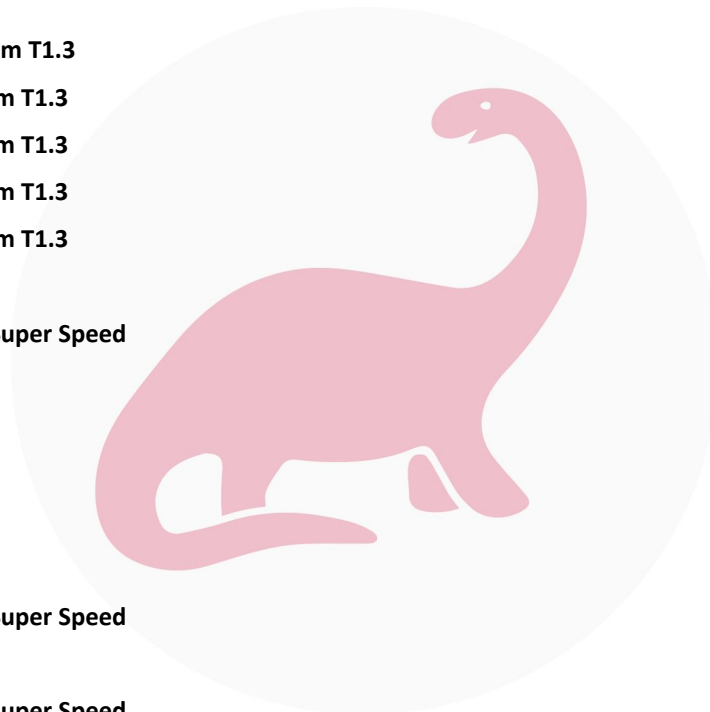

Zeiss Standard 14mm T2.1	80,00 €
Zeiss Standard 16mm T2.1	40,00 €
Zeiss Standard 20mm T2.1	40,00 €
Zeiss Standard 24mm T2.1	40,00 €
Zeiss Standard 28mm T2.1	40,00 €
Zeiss Standard 32mm T2.1	40,00 €
Zeiss Standard 40mm T2.1	40,00 €
Zeiss Standard 50mm T2.1	40,00 €
Zeiss Standard 85mm T2.1	40,00 €
Zeiss Standard 100mm T2.1	40,00 €
Zeiss Standard 135mm T2.1	45,00 €
Zeiss Standard 180mm T3.0	55,00 €
Zeiss HS Super16 9.5mm T1.3	25,00 €
Zeiss HS Super16 12mm T1.3	25,00 €
Zeiss HS Super16 16mm T1.3	25,00 €
Zeiss HS Super16 25mm T1.3	25,00 €
Zeiss HS Super16 50mm T1.3	25,00 €
Zeiss CP.2 15mm T2.8 Super Speed	45,00 €
Zeiss CP.2 18mm T3.6	25,00 €
Zeiss CP.2 21mm T2.9	25,00 €
Zeiss CP.2 25mm T2.1	30,00 €
Zeiss CP.2 25mm T2.9	25,00 €
Zeiss CP.2 28mm T2.1	25,00 €
Zeiss CP.2 35mm T1.5 Super Speed	38,00 €
Zeiss CP.2 35mm T2.1	25,00 €
Zeiss CP.2 50mm T1.5 Super Speed	35,00 €
Zeiss CP.2 50mm T2.1	25,00 €
Zeiss CP.2 50mm T2.1 Makro - Naheinstellgrenze = 24cm	38,00 €
Zeiss CP.2 85mm T1.5 Super Speed	35,00 €
Zeiss CP.2 85mm T2.1	25,00 €
Zeiss CP.2 100mm T2.1 Makro - Naheinstellgrenze = 65cm	38,00 €
Zeiss CP.2 135mm T2.1	38,00 €
Optica Elite S35 Mk III HS 24mm T1.3	40,00 €
Optica Elite S35 Mk III HS 35mm T1.3	40,00 €
Optica Elite S35 Mk III HS 50mm T1.3	40,00 €